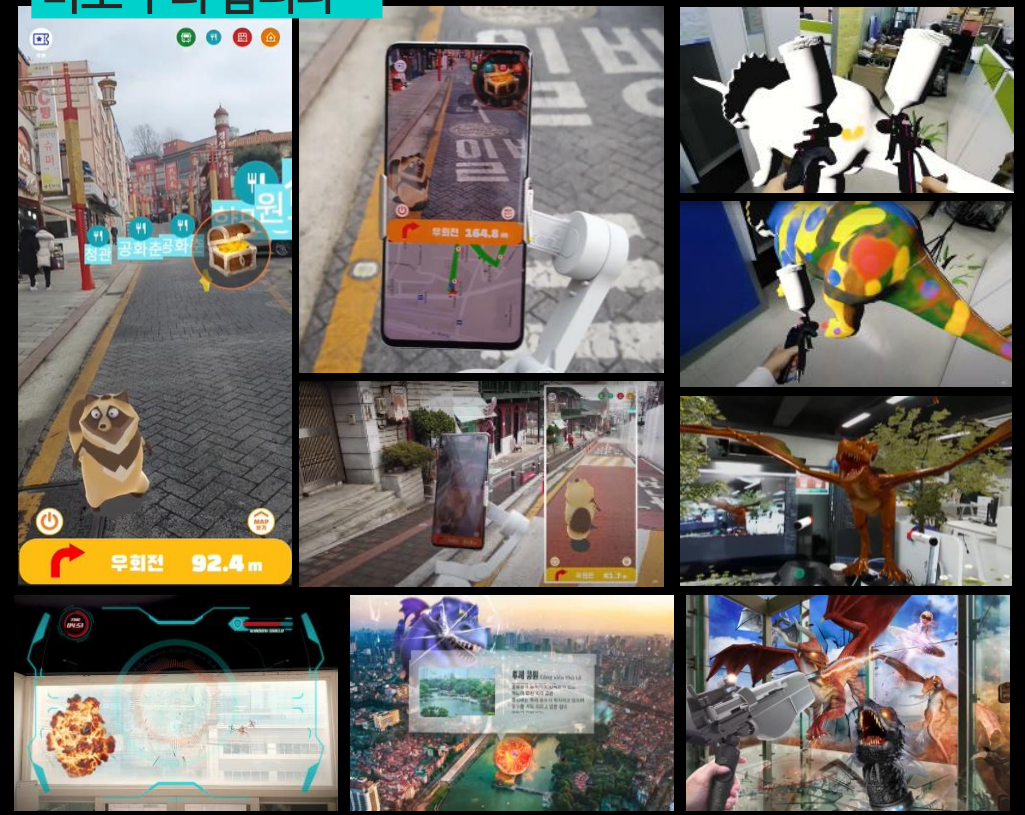

우리는 무엇을 만들고,
우리는 무엇을 추구하고,
무엇에 열광할까요?

~~불가능할 것 같지만~~ **재미있는** 상상이 있습니다.
그걸 해봐야 직성이 풀리는 그런 누군가가 꼭 주위에 있습니다.

**그누군가가
바로 우리입니다**

1. **LAB**
2. AR Navigation ☒
   - XR CANVAS ☒
   - MR shooting game ☒
   - **And**
   - Metaverse ☐
   - to be continue... 😊