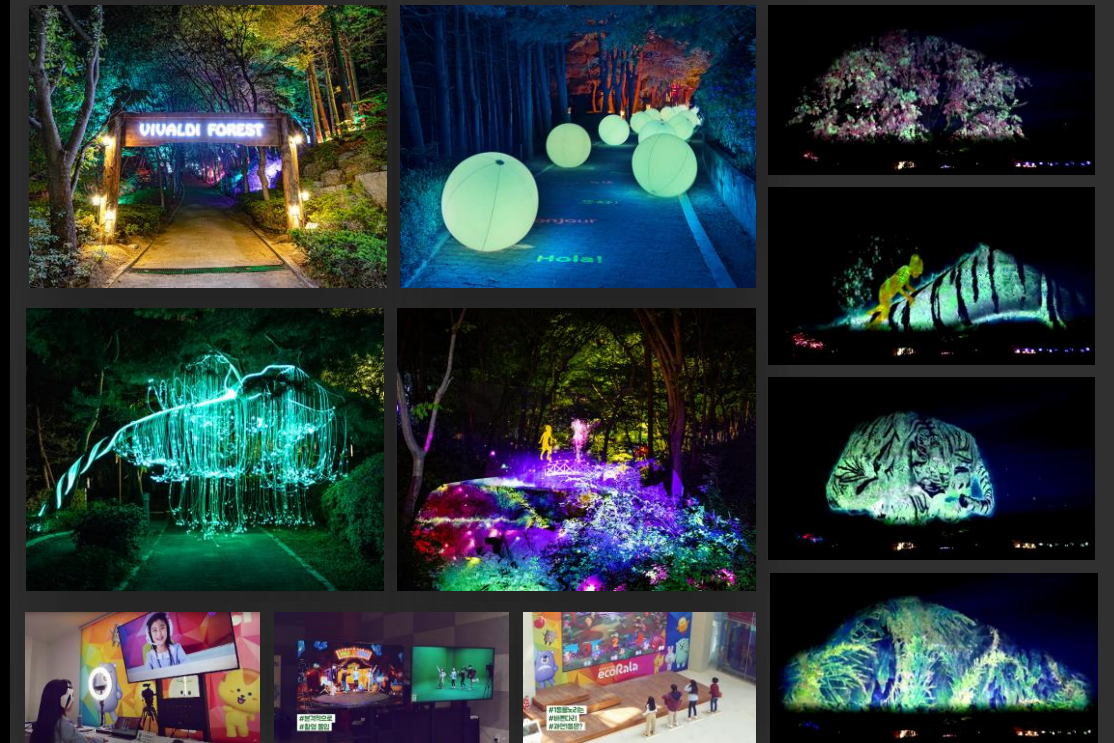

우리는 무엇을 만들고,

우리는 무엇을 추구하고,

무엇에 열광할까요?

DIGITAL THEME PARK

빛에 인터랙티브 기술을 더해 새로운 시공간을 만듭니다.

VIVALDI FOREST | 문경에코랄라 | 호점몽_Mountain Facade

우리는 무엇을 만들고,

우리는 무엇을 추구하고,