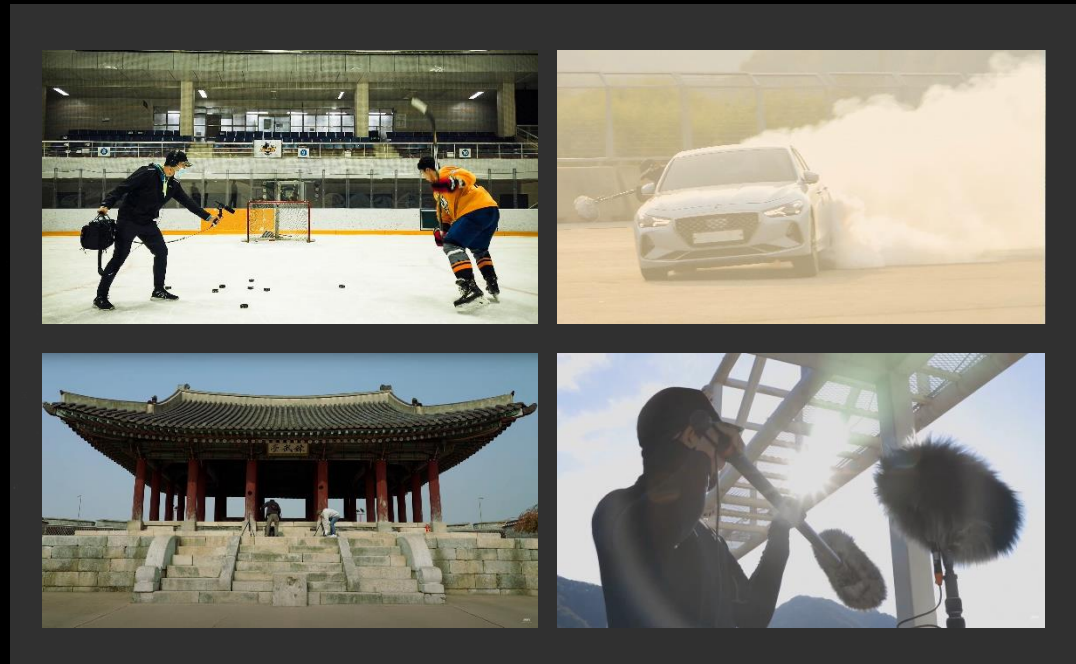

SOUND LIBRARY

사운드 라이브러리 독립선언, K-Sound Library

K-SOUND LIBRARY 아이스하키 편 | K-SOUND LIBRARY 자동차 편 | K-SOUND LIBRARY 전통 소리 편