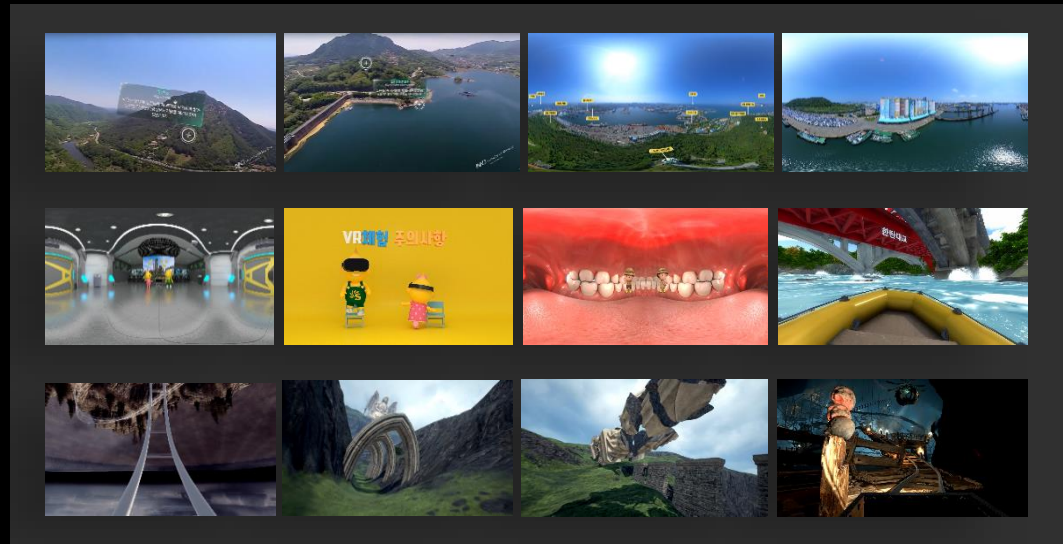

FUNNY CLASS

얼굴 인식 기술 | 음성 인식 기술 | 실시간 동작인식 및 렌더링 기술 | 3D모션 컨트롤 기술 | Digital Mirror 등

우리는 무엇을 만들고,

우리는 무엇을 추구하고,

무엇에 열광할까요?

A/V/M REALITY

현실 위에 쌓아 나가는 우리의 기술이 경험의 차원을 바꿔줍니다.

Tour with VR paragliding | 월미도 바다열차 VR | 남남동굴 이빨부족을 구하러 가요 | 철원군 한탄강 VR라이더